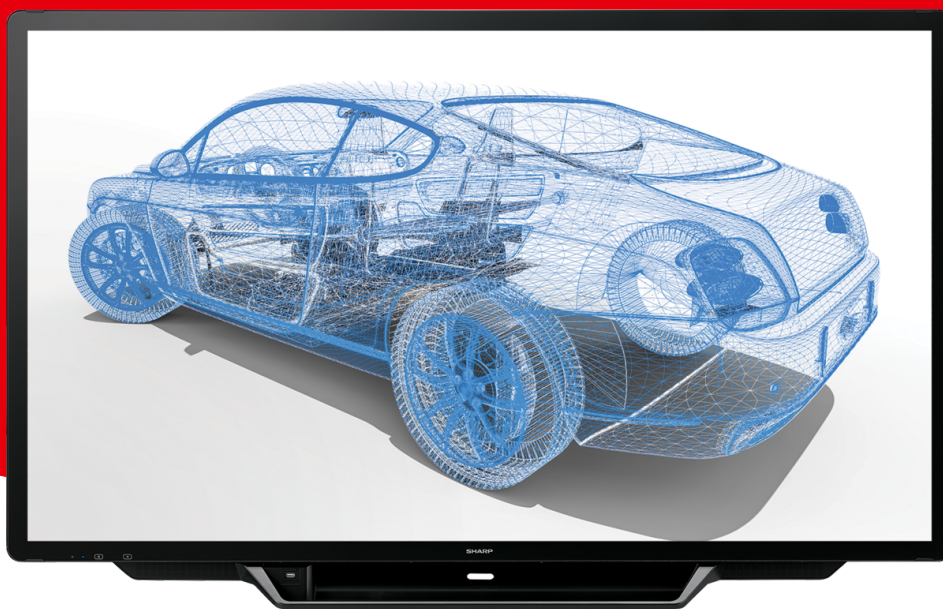

# PN-80TH5

Breng samenwerking en presentatie tot leven

- 4K BIG PAD voor veeleisende toepassingen in kantooromgevingen, onderwijsinstellingen en controlekamers
- Pen op papier schrijfbeleving, met direct bonded P-CAP 30-punts aanraakervaring
- Hoge helderheid en levendige kleuren door Direct Optical Bonding
- De nieuwste draadloze BYOD-samenwerking via optionele Mini-OPS functie of Sharp Display Connect
- 80" (204,4 cm) met 3840 x 2160 pixels
- 4K lees- en schrijfervaring, met geïntegreerde handpalmherkenning
- Intuïtief schrijven, tekenen en notities maken met de Sharp Pen Software
- Krachtige informatiemanagement en samenwerkingsoplossing met de Sharp Touch Viewing-software