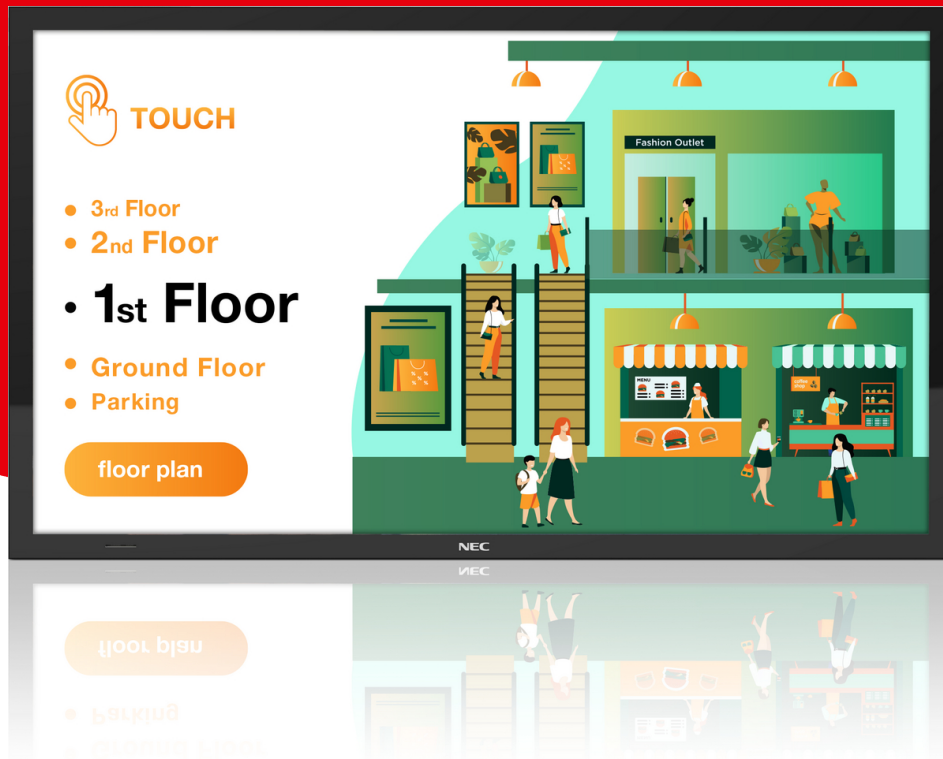

Interactief display

# NEC MultiSync M431 PCAP

- Modern en gemakkelijk te reinigen ontwerp - edge-to-edge scherm voor een onopvallende integratie in elke toepassing en omgeving.
- Uitzonderlijke aanraakprestaties - met maximaal 20 aanraakpunten biedt de PCAP-technologie een uitstekende aanraakrespons voor zowel een pen als met een vinger.
- Altijd goede leesbaarheid - geen reflecties van ramen of andere lichtbronnen betekent dat de signage-content of de presentatie in de vergaderzaal altijd optimaal zichtbaar is.
- Bedrijfskritische 24/7 werking - de industriële componenten en een zorgvuldig ontwerp gericht op veeleisende gebruiksscenario's zorgen voor een indrukwekkende, continue kijkervaring.
- Veilig beheer op afstand - bedien apparaten veilig op afstand via NEC's NaviSet Administrator 2; beheer proactief de onderhoudsvereisten en bespaar tijd én middelen.